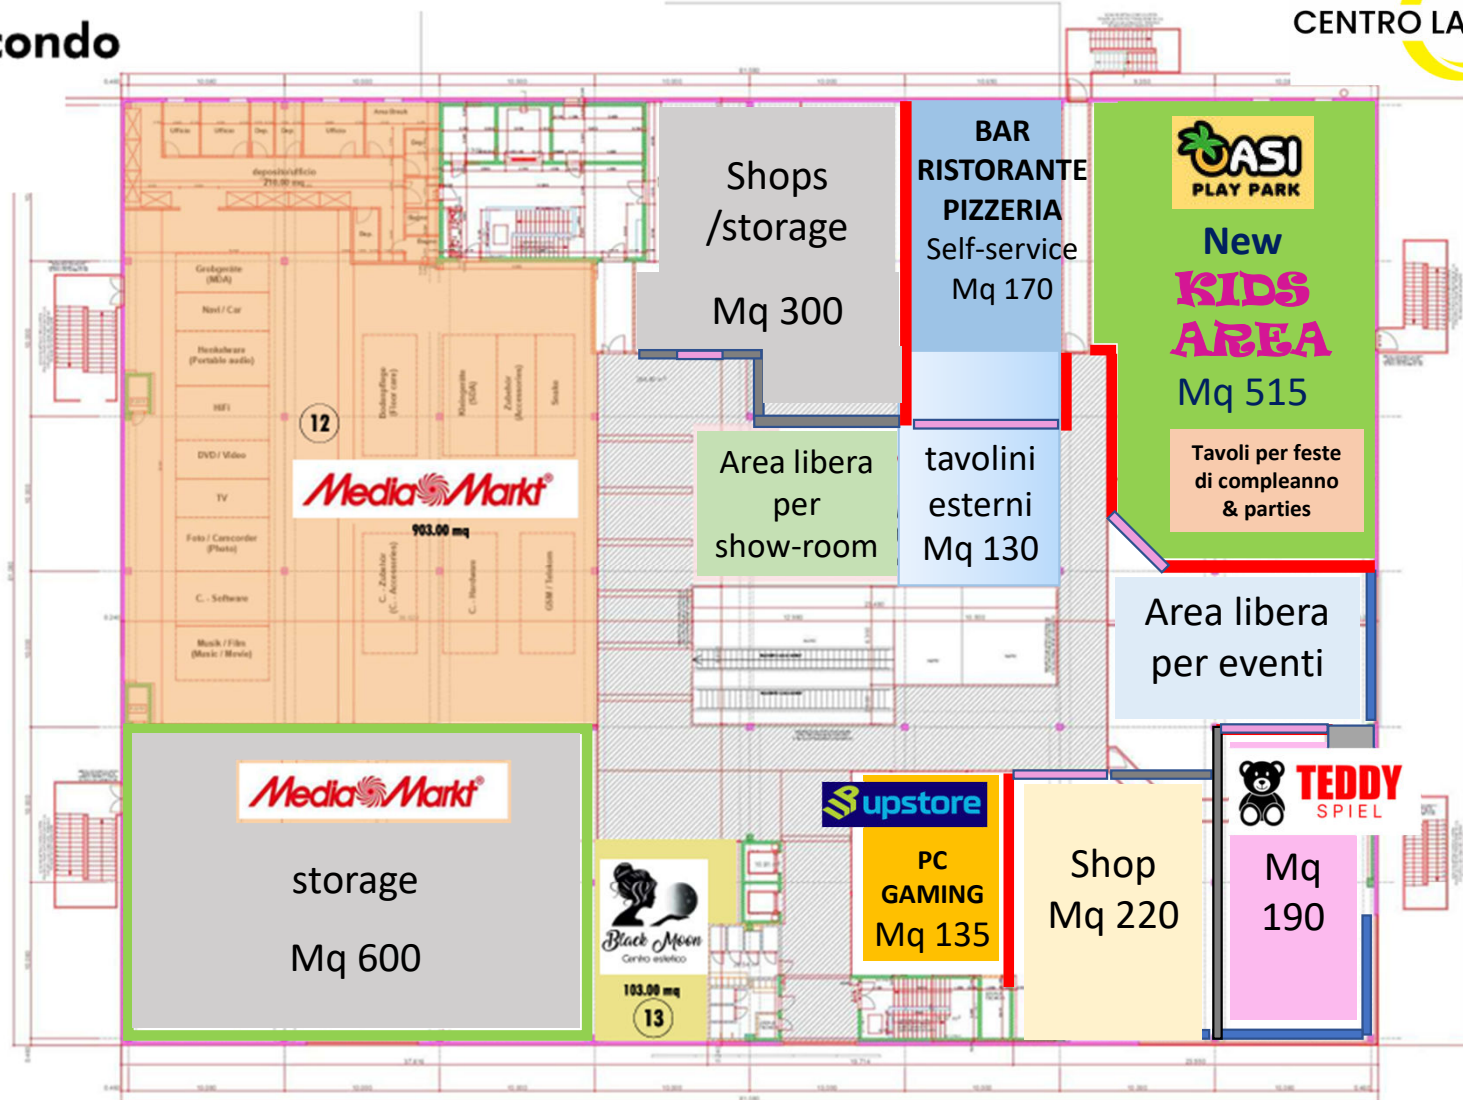

Vision 2025

CENTRO LA ROTONDA

WWW.CENTROLAROTONDA.CH

Piano Terra
Ground floor

Piano Primo

**Bagni
Break Area
STAFF**

**AFFITTASI
SPAZIO
COMMERCIALE**

Mq 1'509
modulabili

1657.65 m²

BAMBOLI
123.18 m²

BLACKOUT
330.90 m²

**brilla
profuma**
217.58 m²

Piano Secondo

2nd floor

Piano Interrato | Posteggi Coperti

-1 floor & car parking