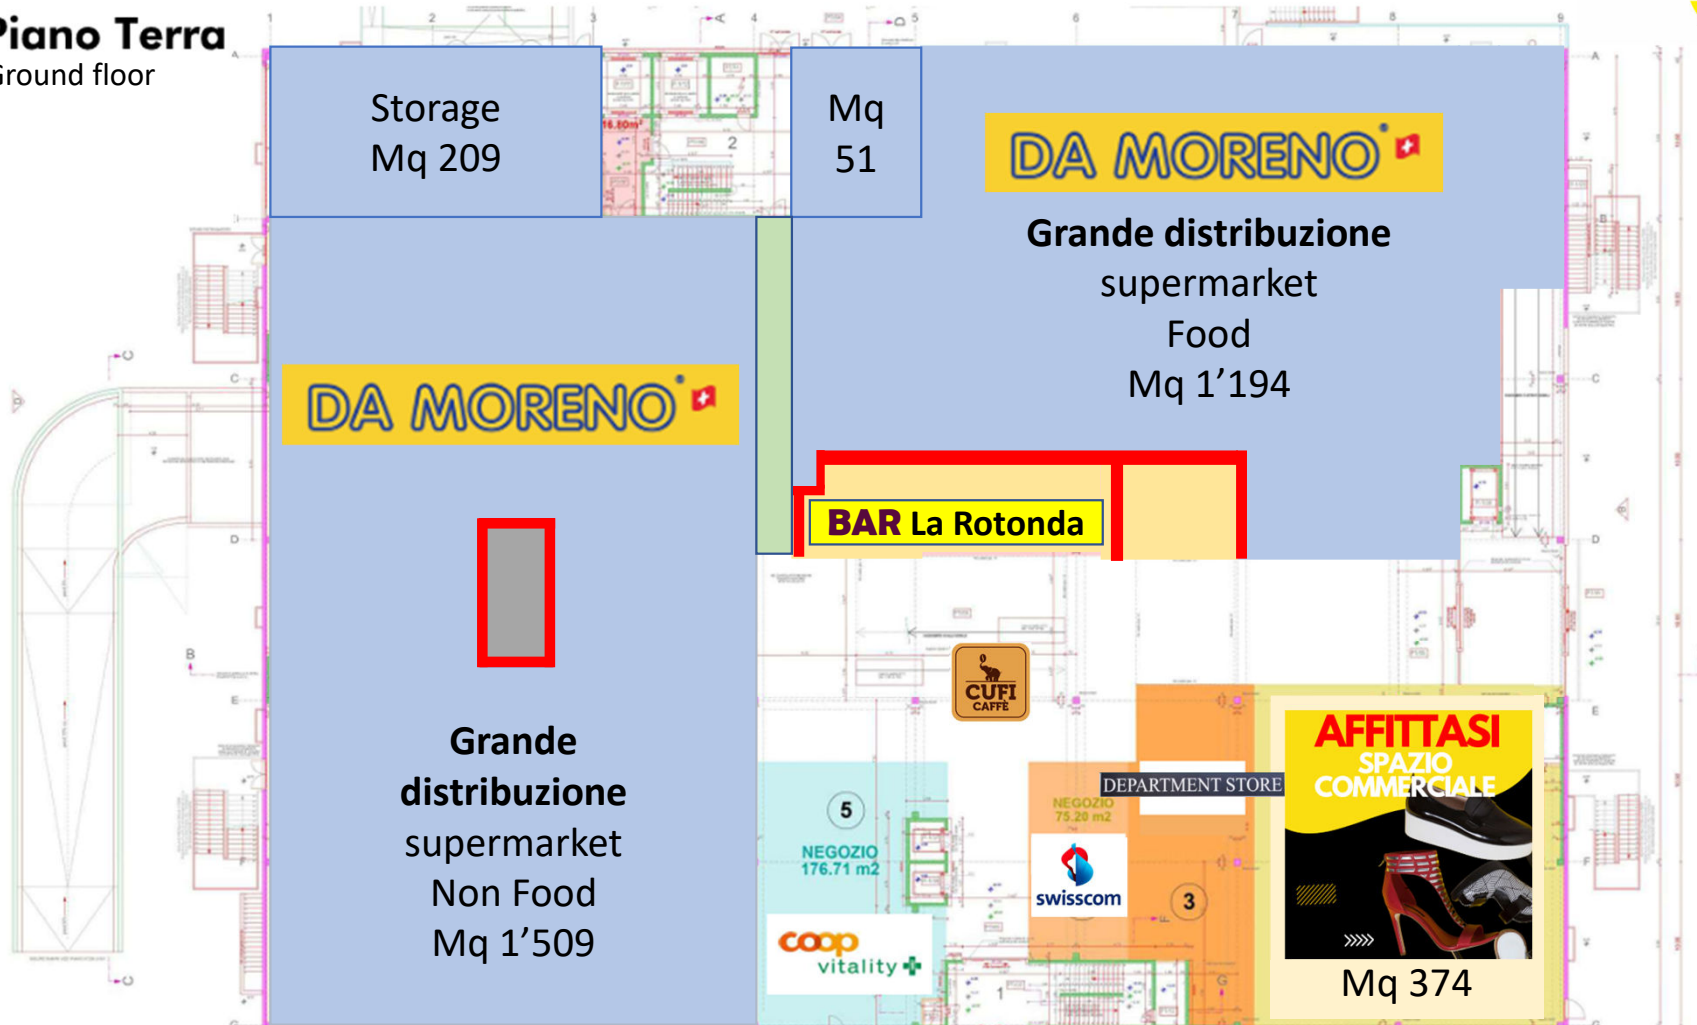

Vision 2025

CENTRO LA ROTONDA

WWW.CENTROLAROTONDA.CH

Piano Terra
Ground floor

Piano Primo

**Bagni
Break Area
STAFF**

**AFFITTASI
SPAZIO
COMMERCIALE**

Mq 1'509
modulabili

1657.65 m²

BAMBOLI
123.18 m²

BLACKOUT
330.90 m²

**brilla
profuma**
217.58 m²

Piano Secondo

2nd floor

Piano Interrato | Posteggi Coperti

-1 floor & car parking