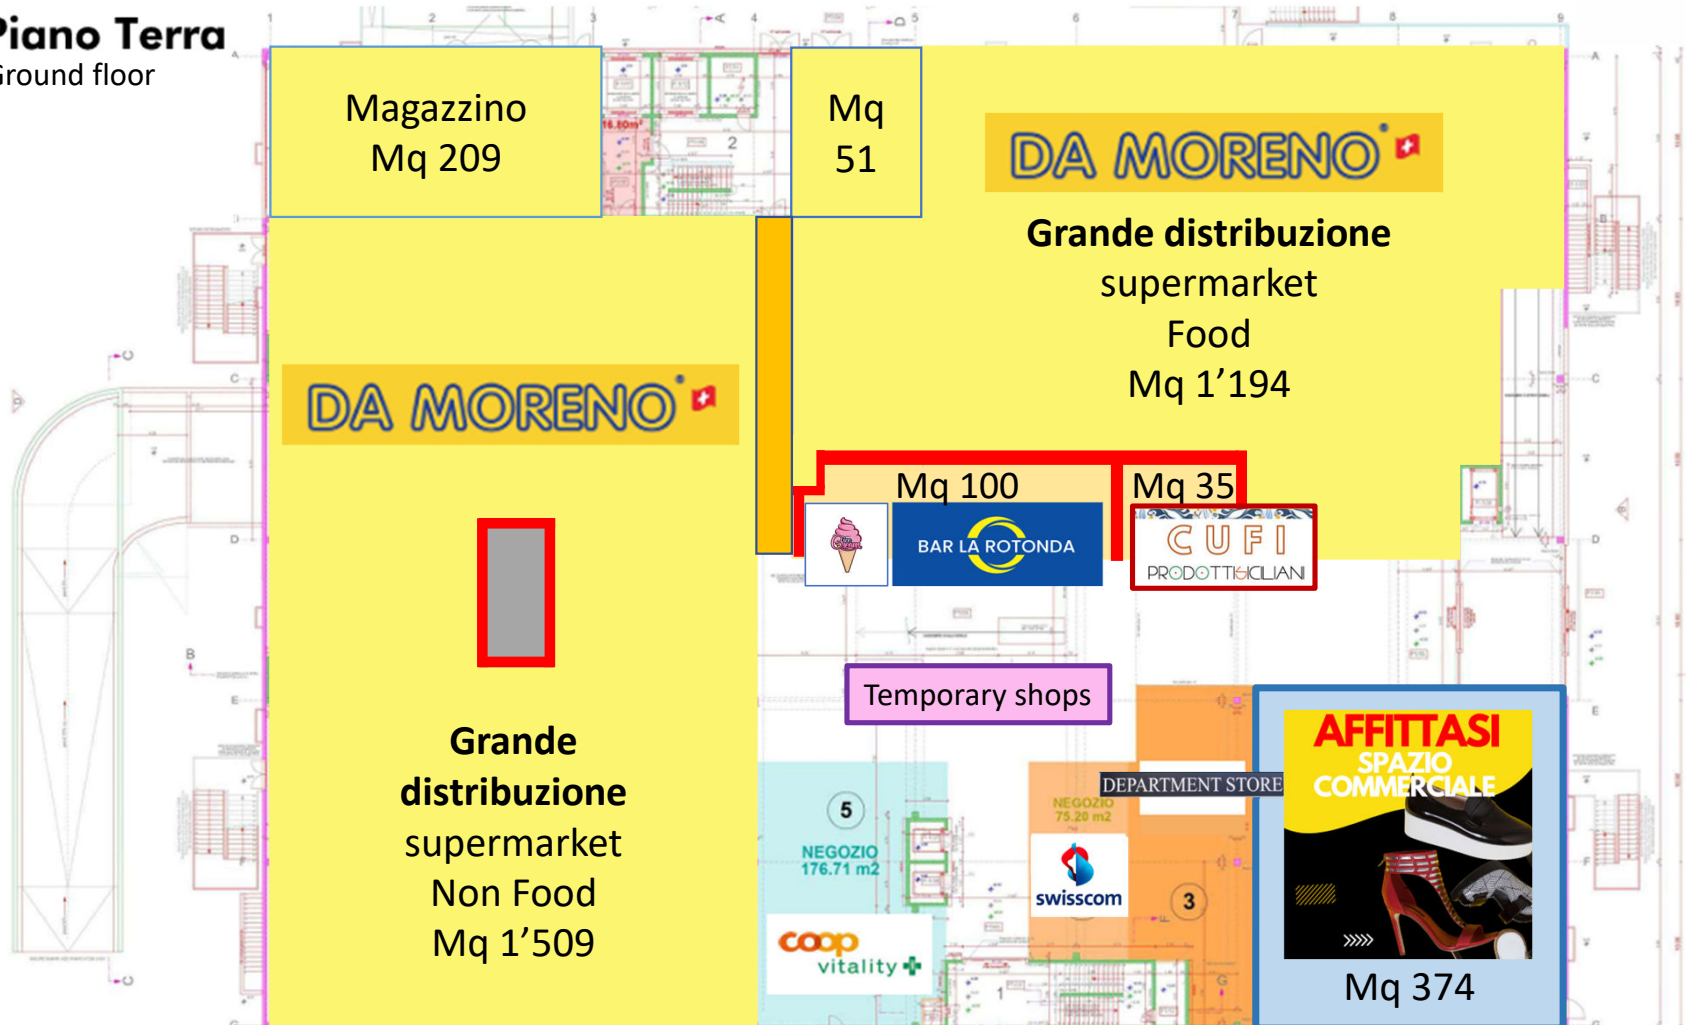

# Vision 2026

visit our site

[WWW.CENTROLAROTONDA.CH](http://WWW.CENTROLAROTONDA.CH)

**Piano Terra**  
Ground floor

# Piano Primo

DA MORENO

4 seasons

Arredo stagionale

Furniture

Mq 1'509

ESPOSIZIONE

Natale  
Carnevale  
Halloween